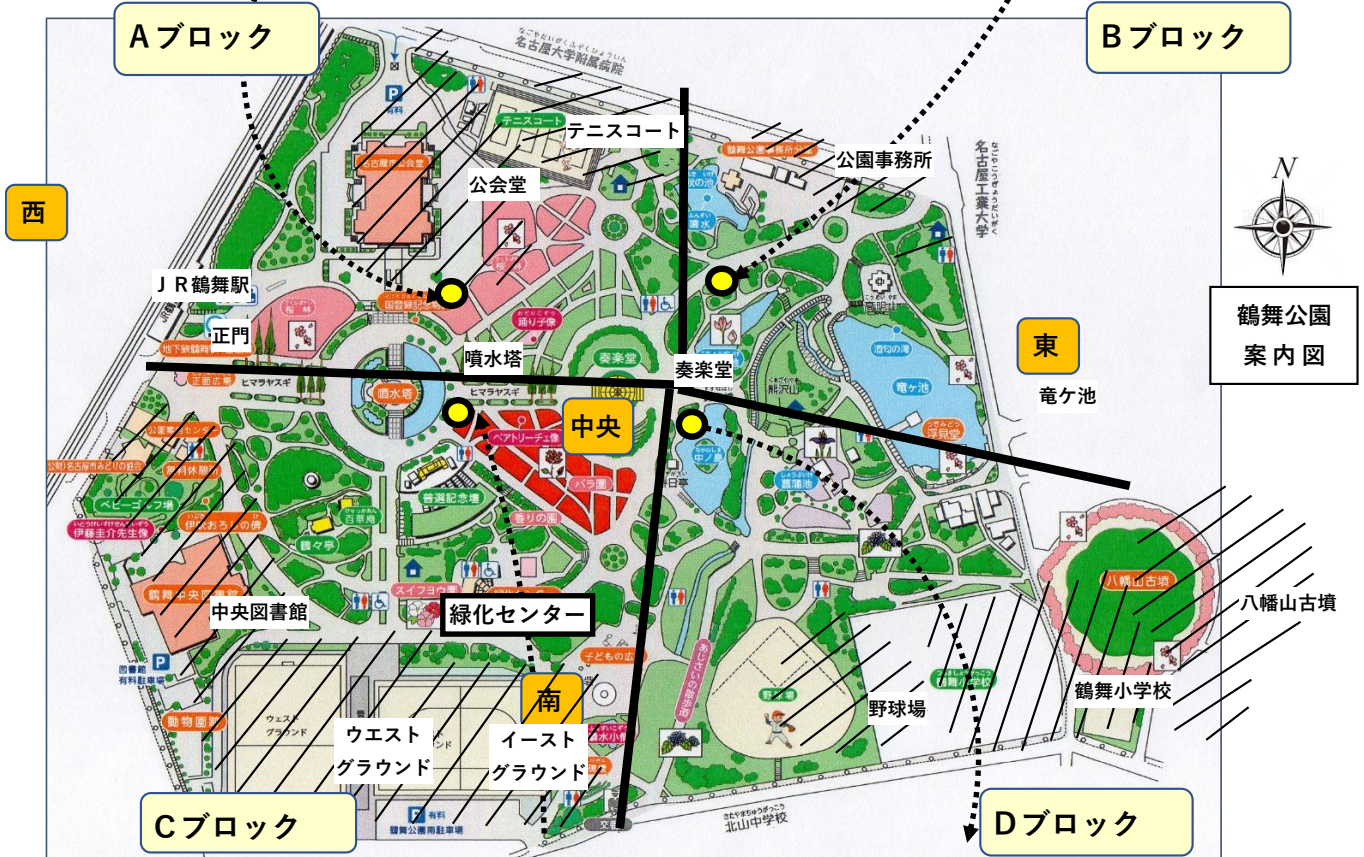

鶴舞公園クリーンキャンペーン パンフレット

日時 令和5年6月17日(土) 9時45分開会式・・・予備日 6月24日(土)

開催の有無は当日午前6時58分NHKの気象情報で降水率50%以上は中止

服装など 区鯨城会ベストを着用する。手袋(軍手)とごみ袋は 鯨城会にて準備する。

清掃 草取りは不要。落ち葉や枯れ枝は通路に落ちているものは拾う。

(園地や道路脇の落ち葉や枯れ枝は拾わない)

清掃終了 10時50分までに担当ブロック拠点に集合し、ごみ分別して 午前11時目途解散

清掃拠点と担当エリア

※印 区鯨城会社会奉仕活動担当者がブロック長

Aブロック

集合 解散場所	清掃エリア	鯨城会	学生会	
			37期生	38期生
噴水塔 北	西側 北寄り	熱田区	地域A	歴史と文化A
	西側 南寄り	※中川区	地域B	歴史と文化B
	中央 北寄り	南区	園芸	園芸
	中央 南寄り	守山区	文化	—

北

Bブロック

集合 解散場所	清掃エリア	鯨城会	学生会	
			37期生	38期生
奏楽堂 北	東側 北寄り	千種区	国際A	国際A
	東側 南寄り	※東区	国際B	国際B
	中央 北寄り	北区	美術A	美術
	中央 南寄り	西区	美術B	—

《集合》 ● 噴水塔北 (斜線部分は清掃対象外)

《集合》 ● 奏楽堂北

Cブロック

(集合) 噴水塔南 ●

集合 解散場所	清掃エリア	鯨城会	学生会	
			37期生	38期生
噴水塔 南	西側 北寄り	中村区	健康A	健康と福祉A
	西側 南寄り	※中区	健康B	健康と福祉B
	中央 北寄り	昭和	福祉	—
	中央 南寄り	瑞穂区	環境	暮らし

Dブロック

(集合) 奏楽堂南 ●

集合 解散場所	清掃エリア	鯨城会	学生会	
			37期生	38期生
奏楽堂 南	東側 北寄り	緑区	音楽A	音楽A
	中央 北寄り	※名東区	音楽B	音楽B
	中央 南寄り	港区	生活	—
	東側 南寄り	天白区	陶芸	陶芸