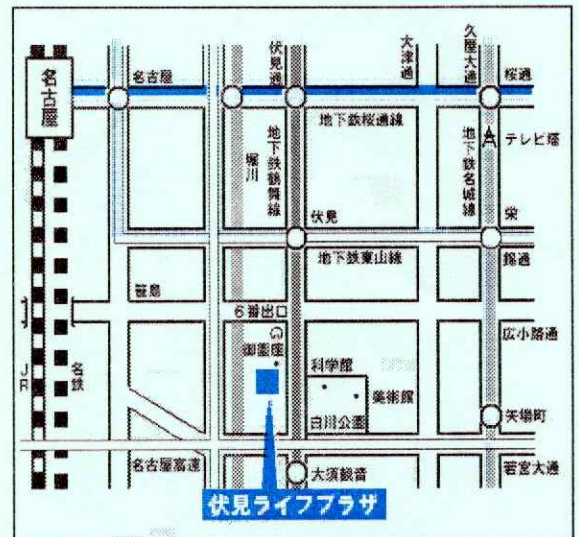

Bass:ベース

ませすぐる
間瀬 卓 さん

日 時 令和6年1月12日(金) 入場無料
午前10時~午前11時30分
(受付は午前9時30分から)

場 所 伏見ライフプラザ5階 鯉城ホール
(名古屋市中区栄一丁目23番13号)

定 員 750名

【予約不要・当日直接お越しください。】
※要約筆記・手話通訳あり

※地下鉄伏見駅6番出口は工事中です。
5番・8番出口をご利用ください。

問合わせ先