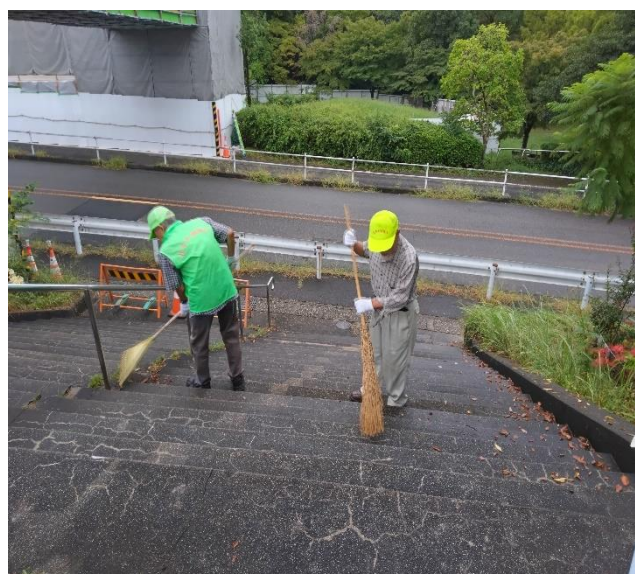

清掃後、綺麗になった「砂遊び場」と「ベンチ周り」

ゴミ袋に付着した土と共に「枯落ち葉」あり

苦勞して、熊手で土と共にかき集めた「枯落ち葉」

ご覧の通り丈の長い草がぼうぼうと生えている

公園内のお便所の付近も草が生えて歩くのに危ない

階段を懸命に清掃する塚本氏(左)と西脇氏