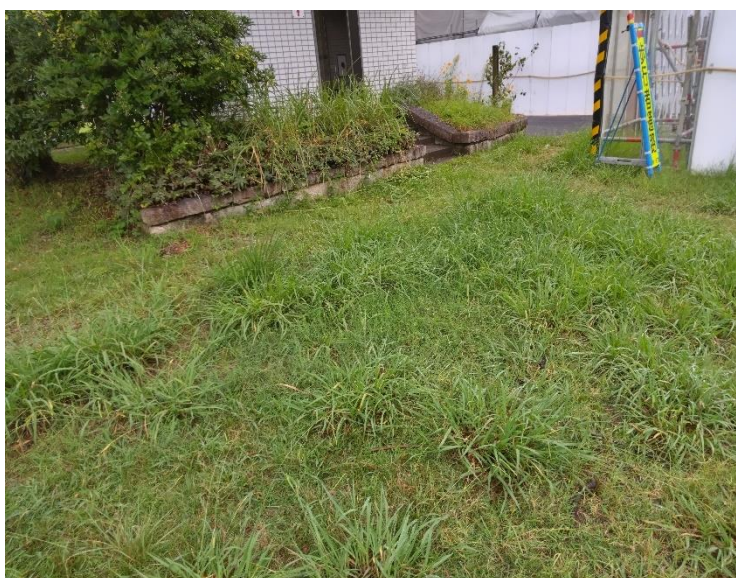

清掃後、綺麗になった「砂遊び場」と「ベンチ周り」

ゴミ袋に付着した土と共に「枯落ち葉」あり

苦勞して、熊手で土と共にかき集めた「枯落ち葉」

ご覧の通り丈の長い草がぼうぼうと生えている

公園内のお便所の付近も草が生えて歩くのに危ない

階段を懸命に清掃する塚本氏(左)と西脇氏