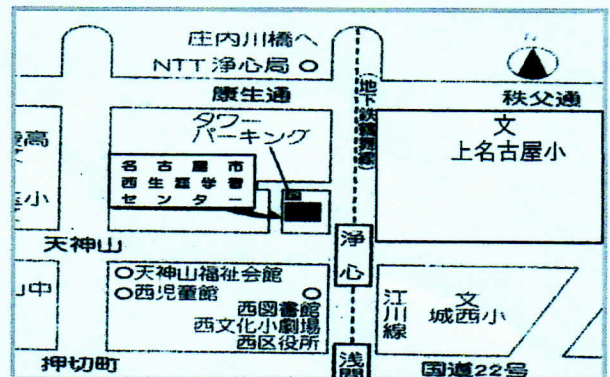

第38回

主催・会場

西生涯学習センター

- ◇ 西ふれあいまつりは、西生涯学習センターや地域で活躍するグループの活動成果の発表の場です。
- ◇ 西こじょう会の総合作品展は、西ふれあいまつりの中での、作品発表です。

第19回 西こじょう会 総合作品展

☆日時 令和5年10月 21日(土)10時~17時
22日(日)10時~15時

☆会場 西生涯学習センター 2階 第2集会室
(地下鉄鶴舞線「浄心」駅下車、6番出口~北へ徒歩2分)

☆展示作品 絵画・写真・書・俳句・手芸品・陶芸・盆栽
パソコン作品・その他手作り品・同好会紹介

出品者の心のこもった
作品をお楽しみください。

入場無料です！

たくさんの皆様のご来場を
心よりお待ちしております。

感染症予防のため
手指の消毒に
ご協力をお願いします。

マスクの着用は任意です。

【アクセス】

名古屋市高年大学鯉城学園 鯉城会
西こじょう会 会長 角田 正人
実行委員長 犬飼 孝二
(090-9907-7951)