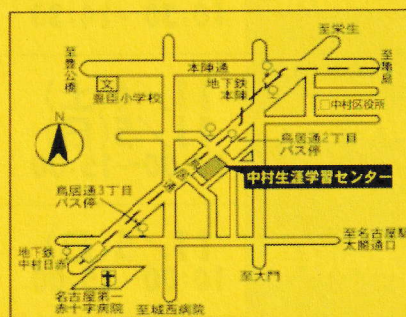

市民の
皆さまとともに

40年

令和5年度 第38回

地域生涯学習まつり

～センターで、文化の種を、地域に花を～

【11月4日(土) 10時～15時】

会場		時間
1階	体育室	10:00～ 作品展示・活動紹介・チャリティーバザー・体験コーナー (詳細は裏面へ)
	体育室 舞台	10:00～ オープニング 10:30～ 紙ひこうき(手話コーラス) 11:00～ 【地域生涯学習まつり協力事業】 愛知大学:中国楽器「二胡」演奏会♪ ●:●～ 【地域生涯学習まつり協力事業】 中村スポーツセンター:みんなで楽しく健康体操!
3階	視聴覚室	11:30～ リリース(コーラス) 13:00～ カナリヤコール(コーラス) 13:30～ オーソレ・ティ・ケン(コーラス) 14:00～ ドルチェ・クオーレ(コーラス)

【11月5日(日) 10時～15時】

会場		時間
1階	体育室	10:00～ 作品展示・活動紹介・チャリティーバザー・体験コーナー (詳細は裏面へ)
	体育室 舞台	10:00～ K・J・Tダンスグループ(キッズダンス) 11:00～ 健康体操クラブ(体操) 13:00～ 新舞踊ひよし会(舞踊) 13:45～ 男の体操クラブ(体操) 14:45～ エンディング
2階	美術室	10:00～ 体験コーナー (詳細は裏面へ)
3階	視聴覚室	11:30～ 簡単にギター(ギターアンサンブル)

駐車台数に限りがあります。公共交通機関をご利用ください。

主催:地域生涯学習まつり実行委員会
名古屋市中村生涯学習センター
会場:名古屋市中村生涯学習センター

〒453-0044 中村区烏居通 3-1-3
TEL(052)471-8121・FAX(052)471-8122
指定管理者:(公財)名古屋市教育スポーツ協会 (NESPA)