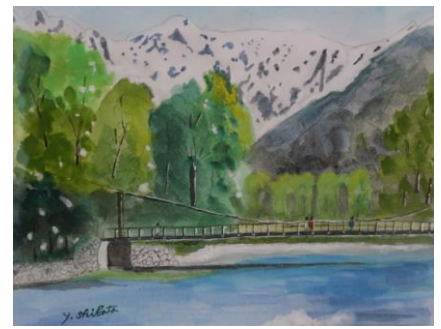

8-松浦富美子-水墨画  
蒼雲

9-佐野正子  
サルスベリ

6-秋田 都-水彩画  
遠景

7-松浦富美子-水墨画  
松本城

10-柴田安皓-水彩画  
愛知県庁舎

11-柴田安皓  
カワセミ

12-柴田安皓  
上高地梓川 カップパ橋

13-服部后子-水彩画  
鳥獣戯画