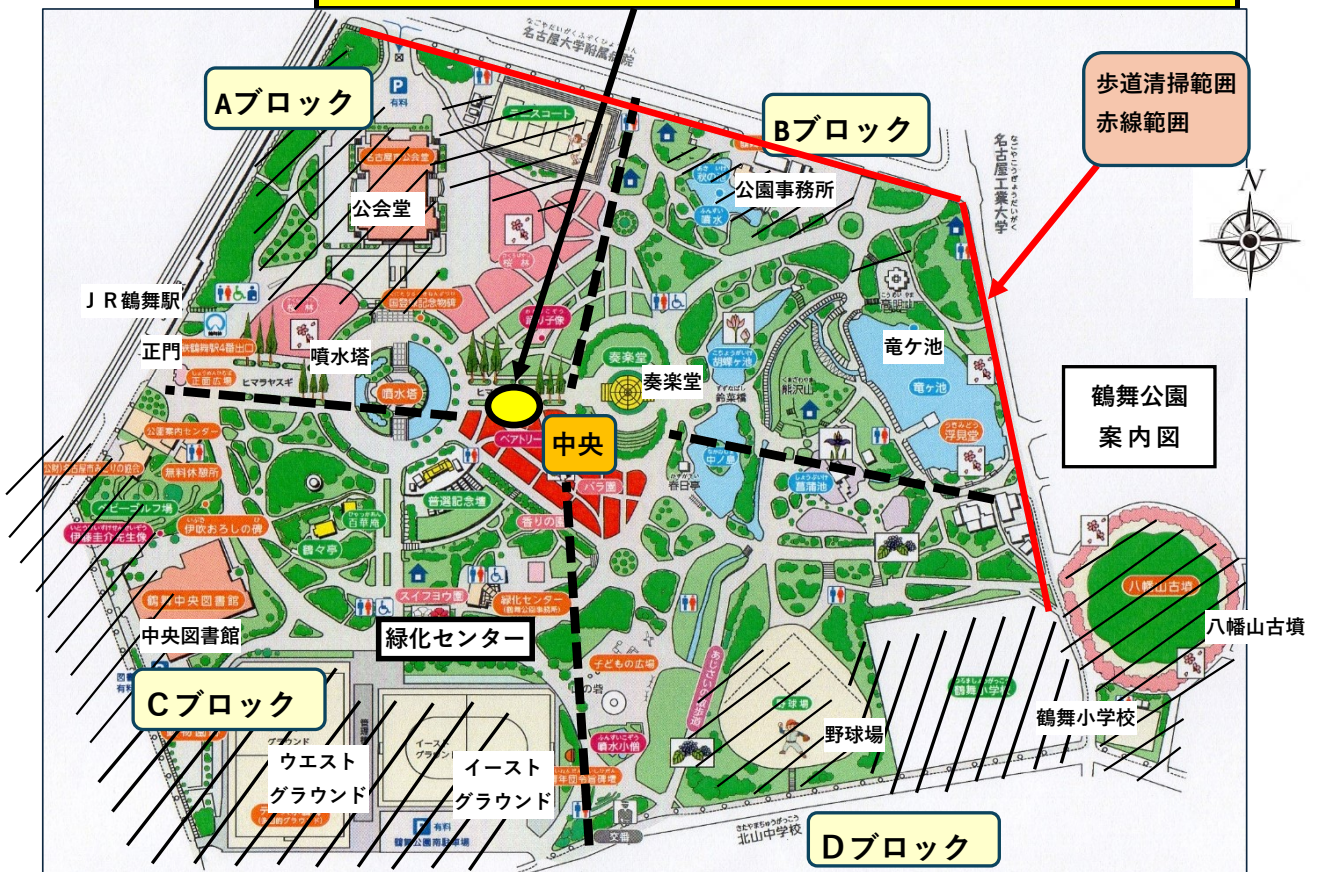

※印 区鯉城会社会奉仕活動担当者がブロック長

Aブロック

清掃エリア	鯉城会	学生会	
		38期生	39期生
西側 北寄り	熱田区	歴史文化A	歴史文化A
西側 南寄り	中川区	歴史文化B	歴史文化B
中央北寄り・外周歩道	※南区	園芸	
中央 南寄り	守山区	国際A	—

Bブロック

清掃エリア	鯉城会	学生会	
		38期生	39期生
東側 北寄り	千種区	国際B	国際B
東側 南寄り	東区	美術	美術
中央 北寄り・外周歩道	※北区	健康福祉A	
中央 南寄り	西区	—	健康福祉A

(斜線部分は清掃対象外)

全員集合場所 開会・閉会式実施(噴水塔と奏楽堂間のヒマラヤ杉並木)

Cブロック

※Cブロック外周歩道は実施しない

清掃エリア	鯉城会	学生会	
		38期生	39期生
西側 北寄り	中村区	暮らし	暮らし
西側 南寄り	中区	音楽A	音楽A
中央 北寄り	※昭和	音楽B	—
中央 南寄り	瑞穂区	—	音楽B

Dブロック

清掃エリア	鯉城会	学生会	
		38期生	39期生
東側 北寄り・外周歩道	緑区	健康福祉B	健康福祉B
中央 北寄り	名東区	陶芸	—
中央 南寄り	※港区	—	園芸・国際A
東側 南寄り	天白区	—	陶芸

鶴舞公園クリーンキャンペーン 参加者予定者名簿(中村鯨城会)

活動日 2024年6月15日(土)

No	参加者名
1	長谷川
2	近藤
3	古橋
4	松本
5	藤
6	小池
7	森島
8	水谷(和)
9	犬飼
10	滝
11	鈴木(聡)
12	岡本(多)
13	長崎
14	立松