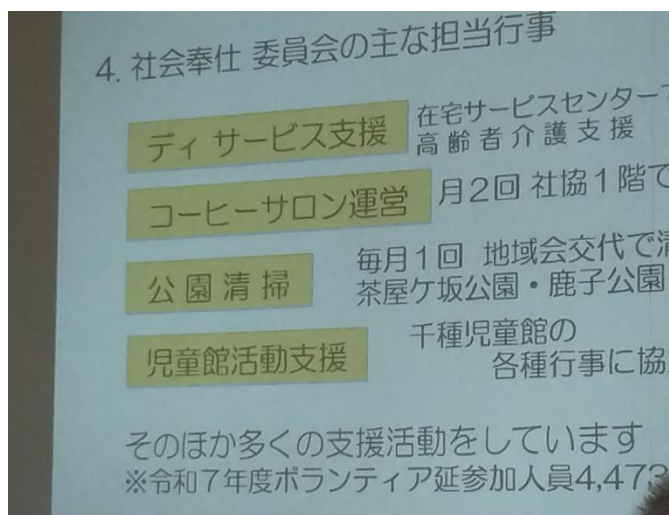

多久田総務委員長の開会ご挨拶

社会福祉協議会の活動紹介、田原主事

花水木鯨城会の活動状況の説明 福田会長

社会奉仕委員会の活動状況

2階のデイサービスにおける活動状況を見学学習 熱心にお話する 廣田副学長