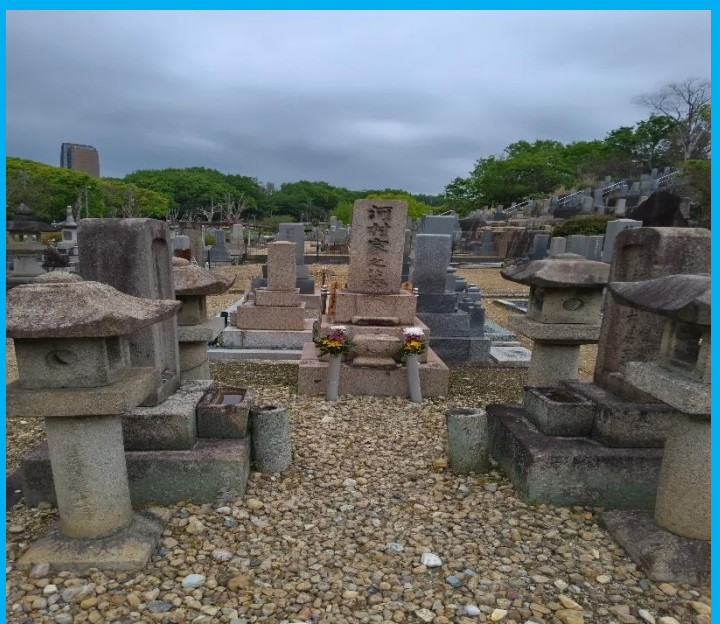

同好会への新加入者 Sさん、Hさん、M氏

徳川宗春の墓、後方は建中寺の僧侶の墓(丸い墓石)

尾張柳生家代の墓、後方の墓も柳生家の墓(白林寺)

平手政秀の墓(臨濟宗：政秀寺)

清水次郎長の妻・お蝶の墓(日蓮宗・妙蓮寺)

河村秀根の墓、兄秀頼・書物奉行で河村市長の先祖