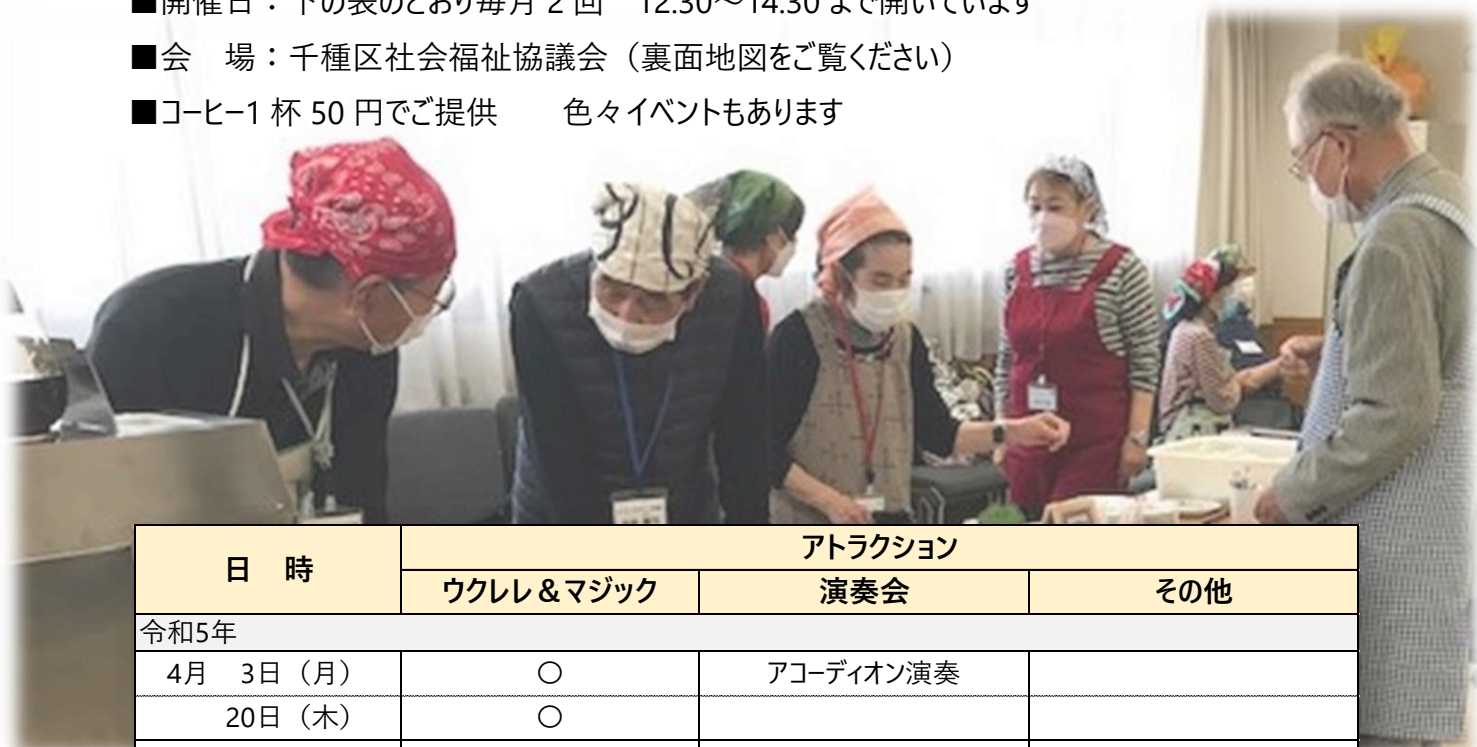

交通アクセス

バス

金山11号系統 「田代本通」徒歩3分程度
栄16号系統 //
名駅17号系統 //
千種巡回系統 //

地下鉄

「覚王山」 4番出口から徒歩10分
「本山」 // から //

地下鉄の駅から歩いて約10分♪
歩くことは健康長寿につながります。
軽くウォーキングしながら
お気軽にお立ち寄りください♪

コーヒーサロンへいらっしやい

- 開催日：下の表のとおり毎月2回 12:30～14:30まで開いています
- 会場：千種区社会福祉協議会（裏面地図をご覧ください）
- コーヒー1杯50円でご提供 色々イベントもあります