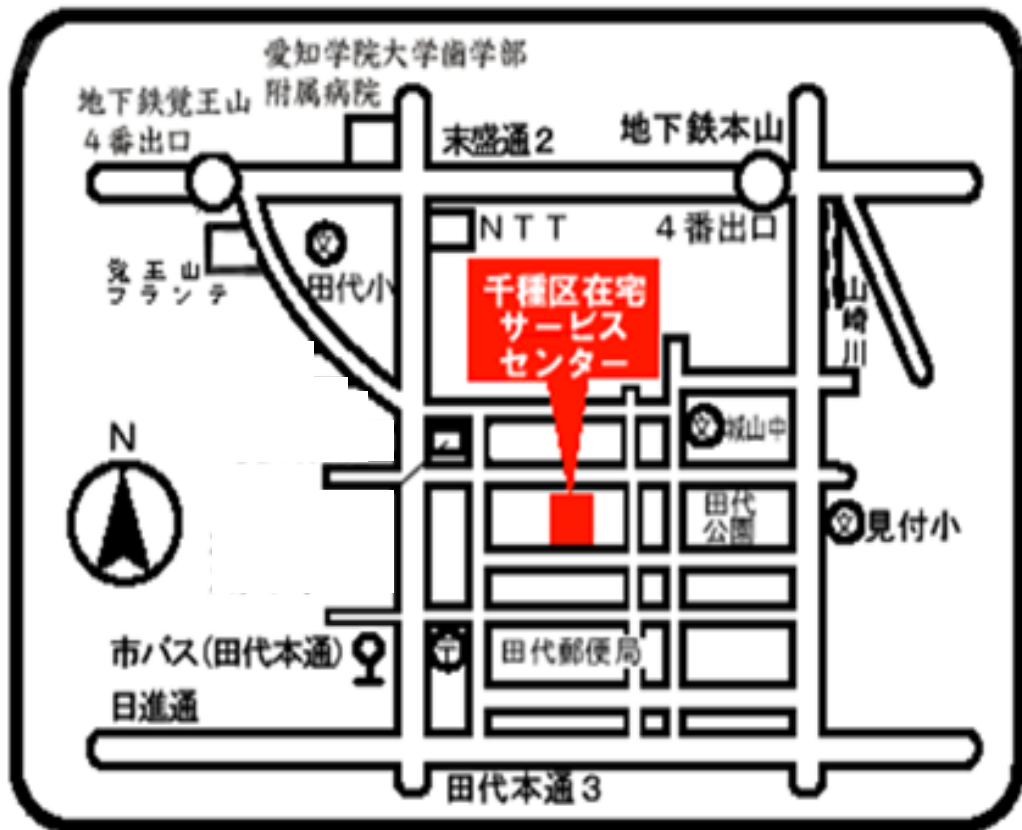

交通アクセス

バス

金山11号系統 「田代本通」徒歩3分程度
栄16号系統 //
名駅17号系統 //
千種巡回系統 //

地下鉄

「覚王山」 4番出口から徒歩10分
「本山」 // から //

地下鉄の駅から歩いて約10分♪
歩くことは健康長寿につながります。
軽くウォーキングしながら
お気軽にお立ち寄りください♪

コーヒーサロンへいらっしやい

- 開催日：下の表のとおり毎月2回 12:30～14:30まで開いています
- 会場：千種区社会福祉協議会（裏面地図をご覧ください）
- コーヒー1杯50円でご提供 色々イベントもあります