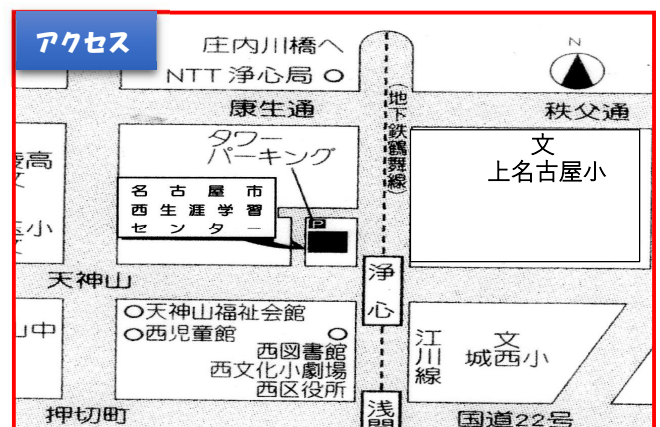

名古屋市高年大学鯉城学園 鯉城会
西こじょう会 会長 角田 正人
実行委員長 犬飼 孝二
(090-9907-7951)

※ 新型コロナウイルス及びインフルエンザの感染状況は拡大の傾向ですので、マスクの着用は、各自の判断でお願いします
尚、暴風警報の発令により中止になる場合があります。