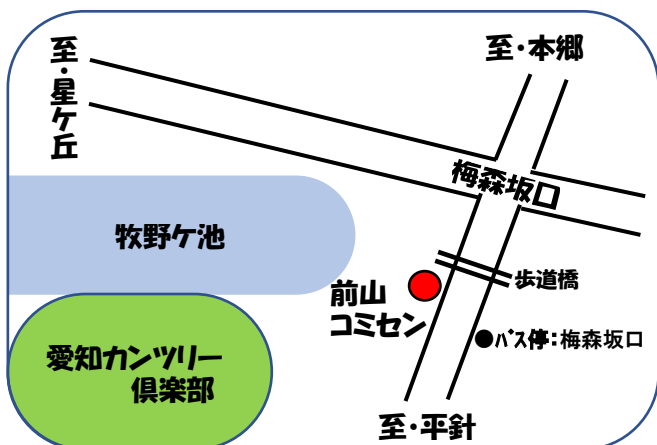

☆交通のご案内

- ①地下鉄星ヶ丘発 ~ 梅森荘行 市バス乗車 梅森坂口下車 (所用時間15~20分)
  星ヶ丘発 8時台 04, 09, 15, 21, 27, 31, 42, 52 (9時以降は1時間に4本程度)
- ②地下鉄本郷発 ~ 平針行 市バス乗車 梅森坂口下車 (所要時間15~20分)
  本郷発 8時台 03, 17, 36 (9時以降は1時間に2本程度)